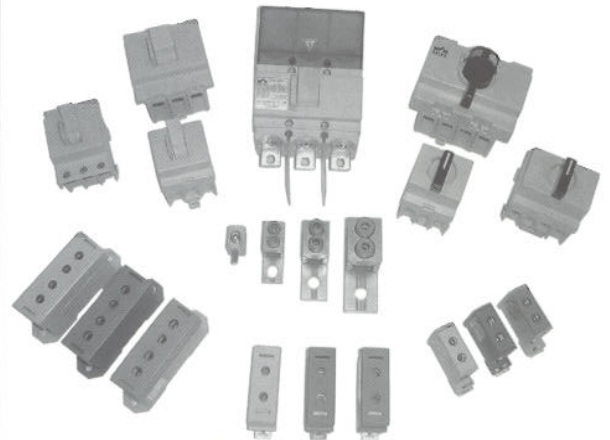

Tillbehör

3157230	KU1.V	Hjälpkontakt (1no + 1nc)	snap-on
3157231	KU2.V	Hjälpkontakt (2no + 2nc)	snap-on
3157240	VKA1.V	Hjälpkontakt (1no + 1nc)	snap-on
3157242	VKA2.V	Hjälpkontakt (2no + 2nc)	snap-on
3157312	VV1-0-2	Omkopplingsdon 1-0-2	
3157310	RV66	Parallellkopplingsdon 6-pol	3-pol KU/VKA
3157311	RV80	Parallellkopplingsdon 8-pol	4-pol KU/VKA
3157313	L100OK	Axel 100 mm	
3157314	L200OK	Axel 200 mm	
3157315	L300OK	Axel 300 mm	
3157318	LK11	Dörrförreglingshandtag	Svart
3157319	LK11 Y/R	Dörrförreglingshandtag	Gul/Röd

Detta är ett del av vårt sortiment, fråga efter vår huvudkatalog.

Kopplingsplint och anslutningsklämma Al/Cu, IP20

* För direktmontage på huvud- dvärgbrytare m.m.

Best.nr.E	Typ	Färg	Anslutningsbar Al/Cu area mm²	Max vrid- moment Nm	Insexnyckel- storlek mm	Mått HxBxD mm	Montage
2929600	KL 1x 35/1H	Grå	16-35/2,5-35	10	5	46x18x60	DIN/35
2929601	KL 1x 35/1S	Blå	16-35/2,5-35	10	5	46x18x60	DIN/35
2929602	KL 1x 35/1K/V	Gul/Grön	16-35/2,5-35	10	5	46x18x60	DIN/35
2929610	KL 1x 70/1H	Grå	16-70/6-50	15	6	49x24x70	DIN/35
2929611	KL 1x 70/1S	Blå	16-70/6-50	15	6	49x24x70	DIN/35
2929612	KL 1x 70/1K/V	Gul/Grön	16-70/6-50	15	6	49x24x70	DIN/35
2929616	KL 1x 120/1H	Grå	16-120/6-95	16	6	59x30x106	Skruv
2929618	KL 1x 120/1S	Blå	16-120/6-95	16	6	59x30x106	Skruv
2929619	KL 1x 120/1K/V	Gul/Grön	16-120/6-95	16	6	59x30x106	Skruv
2929624	KL 1x 240/1H	Grå	35-240/16-185	16	5	79x39x120	Skruv
2674502	KKL 1x 50M*	Grå	16-50/2,5-50	7,5	5	31,5x17x22	Direkt *