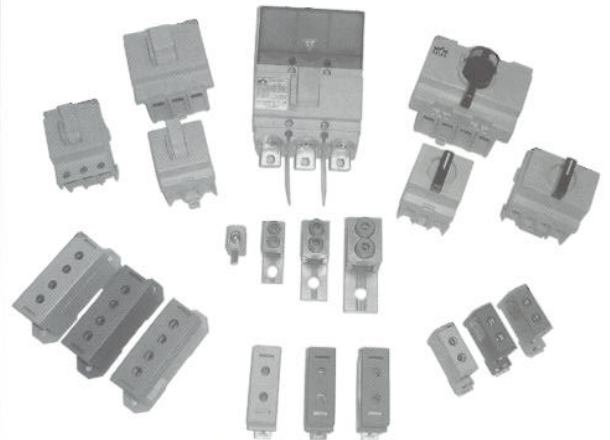

Detta är ett del av vårt sortiment, fråga efter vår huvudkatalog.

Kopplingsplint och anslutningsklämma Al/Cu, IP20

* För direktmontage på huvud- dvärgbrytare m.m.

Best.nr.E	Typ	Färg	Anslutningarbar Al/Cu area mm ²	Max vrid- moment Nm	Insexnyckel- storlek mm	Mått HxBxD mm	Montage
2929600	KL 1x 35/1H	Grå	16-35/2,5-35	10	5	46x18x60	DIN/35
2929601	KL 1x 35/1S	Blå	16-35/2,5-35	10	5	46x18x60	DIN/35
2929602	KL 1x 35/1K/V	Gul/Grön	16-35/2,5-35	10	5	46x18x60	DIN/35
2929610	KL 1x 70/1H	Grå	16-70/6-50	15	6	49x24x70	DIN/35
2929611	KL 1x 70/1S	Blå	16-70/6-50	15	6	49x24x70	DIN/35
2929612	KL 1x 70/1K/V	Gul/Grön	16-70/6-50	15	6	49x24x70	DIN/35
2929616	KL 1x 120/1H	Grå	16-120/6-95	16	6	59x30x106	Skruv
2929618	KL 1x 120/1S	Blå	16-120/6-95	16	6	59x30x106	Skruv
2929619	KL 1x 120/1K/V	Gul/Grön	16-120/6-95	16	6	59x30x106	Skruv
2929624	KL 1x 240/1H	Grå	35-240/16-185	16	5	79x39x120	Skruv
2674502	KKL 1x 50M*	Grå	16-50/2,5-50	7,5	5	31,5x17x22	Direkt *